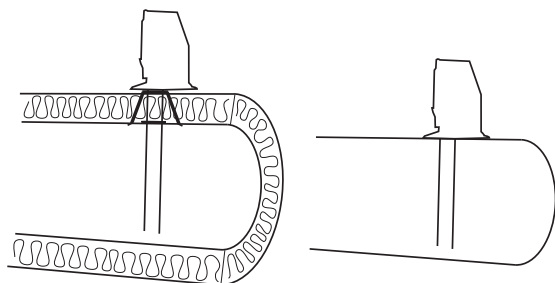

### RDHA / GLOBEX SD

Dimension cirkulär kanal	100-500 mm	630-1250 mm
Utan isolering	VRHA 600 mm *	VRHA 600 mm och VRHB *
Med isolering	VRHA 600 mm *	VRHA 600 mm och VRHB *

Dimension rektangulär kanal	200-550 mm	600-1550 mm	1600-2000 mm
Utan isolering	VRHA 600 mm	VRHA 600 mm och VRHB	VRHA 600 mm och 2 st VRHB
Med isolering	VRHA 600 mm *	VRHA 600 mm och VRHB *	VRHA 600 mm och 2 st VRHB *

\* UG-MB behövs

Vid installation av Globex SD används Dectus cable control med snabbkontakt som kablage.

### UG8-O

Tillbehör UG-MB-8 behövs för cirkulära kanaler mindre än  $\varnothing$  200 mm och vid isolerad kanal.

Läs mer om varje produkt på [hagab.com](http://hagab.com).