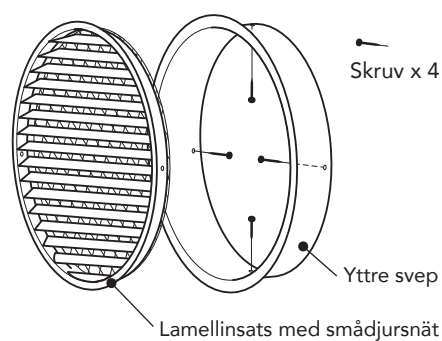

CYHA

Ytterväggsgaller

HÅLTAGNINGSMÅTT

Håltagning enligt tabell.

Storlek Ø	Håltagningsmått Ø
80	85
100	105
125	130
160	170
200	210
250	260
315	325
400	410
500	510
630	640
800	810

Mått i mm.

MONTAGE STORLEK 80-500

1. Montera gallret med lämplig skruv som är anpassad för väggtypen.

MONTAGE STORLEK 630-800

1. För galler större än Ø500 mm skruvas yttre svepet in i vägg - längst in.

2. Därefter placeras innerdelen i det yttre svepet och skruvas fast i vägg i flänsen på fyra ställen.