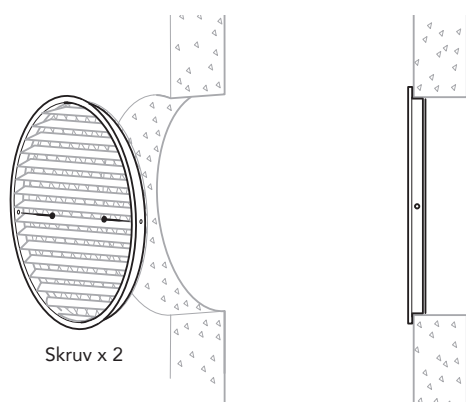

CYHA

Ytterväggsgaller

HÅLTAGNINGSMÅTT

Håltagning enligt tabell.

Storlek Ø	Håltagningsmått Ø
80	85
100	105
125	130
160	170
200	210
250	260
315	325
400	410
500	510
630	640
800	810

Mått i mm.

MONTAGE STORLEK 80-500

1. Montera gallret med lämplig skruv som är anpassad för väggtypen.

MONTAGE STORLEK 630-800

1. För galler större än Ø500 mm skruvas yttre svepet in i vägg - längst in.

2. Därefter placeras innerdelen i det yttre svepet och skruvas fast i vägg i flänsen på fyra ställen.