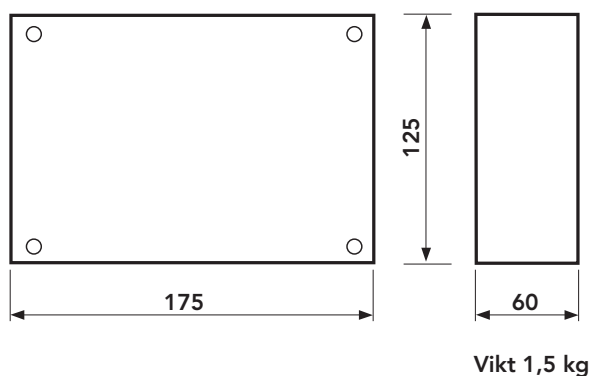

Inkopplingschema och funktionsbeskrivning redovisas i instruktionen för drift och underhåll.

SEHA-SLQ

Styr- och övervakningsenhet

MÅTT OCH VIKT

Mått i mm.

EXEMPEL BESKRIVNING

QJC (enl AMA VVS & Kyla 22)

Styr- och övervakningsenhet, Hagabs typ SLQ för 2 spjäll, n st i kombination med huvudenhet SEHA-COM1 och SEHA-M2