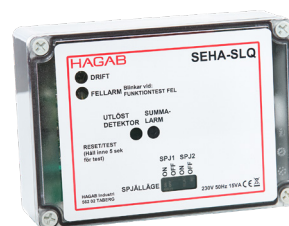

SEHA-SLQ

Styr- och övervakningsenhet

HAGAB®

Ingår i SEHA-systemet

PRODUKTEN

SEHA-SLQ är en styr och övervakningsenhet avsedd för att styra brand/brandgasspjäll på ett flexibelt sätt. SEHA-SLQ kan anslutas via ett nätverk till SEHA-COM1 och SEHA-M2 men kan också användas helt fristående. 2 spjällgrupper finns för användning när externa larm utnyttjas.

ALLMÄNT

- Slavenhet för SEHA-COM1 och SEHA-M2 (med mjukvara FW3.0 eller senare.)
- SEHA-SLQ utan detektoringångar
- Kan köras fristående
- 48 timmarsklocka för motionskörning
- Externingång för brandlarmscentral
- Nattdriftsingång
- Indikeringar för spjällägen
- Inbyggd transformator
- Många valbara möjligheter
- Jackbara plintar

INKOPPLING AV ENHET

230 VAC, 50 Hz, 15 VA. Avsäkras med minimum 2A.

INKOPPLING AV SPJÄLL

Totalt kan SEHA-SLR hantera 2 spjällgrupper med max 2 spjäll. Brandspjällen kan grupperas i max 2 brandzoner. Ställdonen matas med 24 V från den inbyggda transformatorn.

APPARATSKÅP

Av ABS-plast, kapslingsklass IP66. Max omgivningstemp. +30 graders, min. 0 grader. Avsedd att monteras på vägg.

UTGÅNGAR

- Summalarm. Potentialfri växlande kontakt 8A max 250V. Plintnummer 10,11,12
- Utlöst rökdetektor gemensam för alla brandzoner. Potentialfri växlande kontakt 8A max 250V. Plintnummer 7,8,9
- Spjällgrupp 1
- Spjällgrupp 2