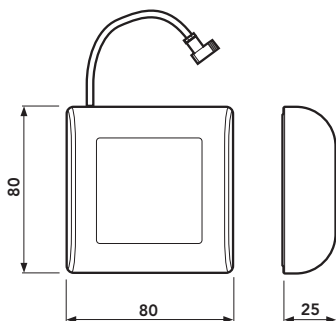

* INTACT dimension 630 har ett större ställdon och får därav endast kopplas 1st spjäll per grupp. (Får ej Parallellkopplas)

DECTUS CONTROL

Styr- och övervakningsenhet

MÅTT

DECTUS

DECTUS CONNECT

DECTUS X

DECTUS Y

EXEMPEL BESKRIVNING

Uppfyller LVD, EMC, CE

Styr- och övervakningsenhet, Hagabs Enheten har 2 brand-spjällutgångar och kan styra 1-4 spjäll. För styrning av 1 spjäll används tillbehöret Dectus X och för 3 eller 4 spjäll används tillbehöret Dectus Y.