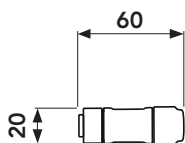

* INTACT dimension 630 har ett större ställdon och får därav endast kopplas 1st spjäll per grupp. (Får ej Parallellkopplas)

DECTUS CONTROL

Styr- och övervakningsenhet

MÅTT

DECTUS

DECTUS CONNECT

DECTUS X

DECTUS Y