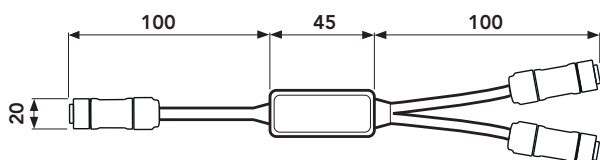

* INTACT dimension 630 har ett större ställdon och får därav endast kopplas 1st spjäll per grupp. (Får ej Parallellkopplas)

DECTUS CONTROL

Styr- och övervakningsenhet

MÅTT

DECTUS

DECTUS CONNECT

DECTUS X

DECTUS Y