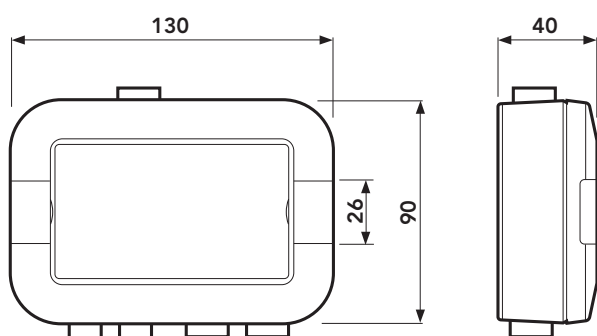

* INTACT dimension 630 har ett större ställdon och får därav endast kopplas 1st spjäll per grupp. (Får ej Parallellkopplas)

DECTUS CONTROL

Styr- och övervakningsenhet

MÅTT

DECTUS

DECTUS CONNECT

DECTUS X

DECTUS Y